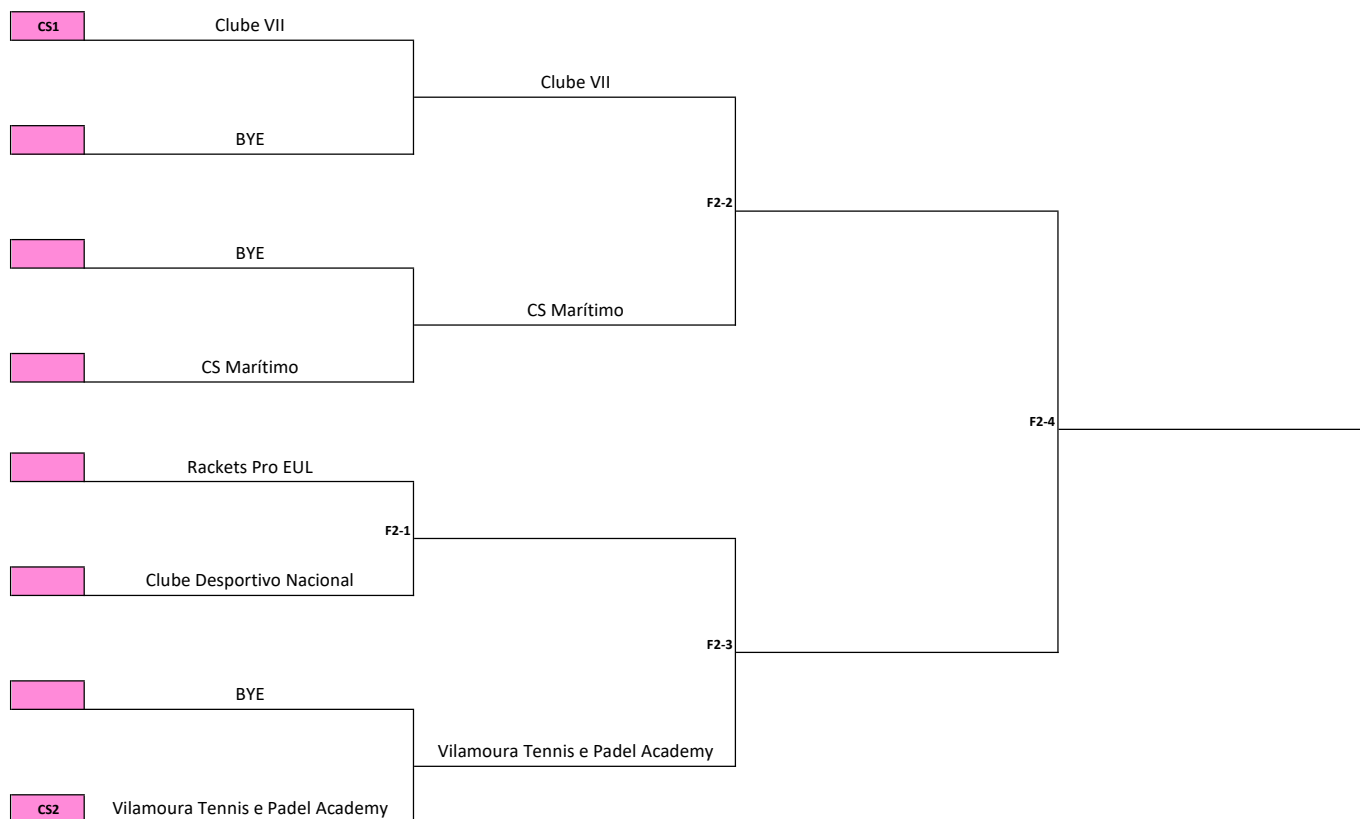

FASE FINAL
3 e 4 de Novembro 2018

FEMININOS 2

APURAMENTOS:

ZONA	CLASS.	CLUBE	PONTOS
LISBOA	1	Clube VII	64122.50
	2	Rackets Pro EUL	60133.75
SUL	1	Vilamoura Tennis e Padel Academy	26730.00
MADEIRA	1	CS Marítimo	17250.00
	2	Clube Desportivo Nacional	3525.00

CABEÇAS DE SÉRIE

	ZONA	CLUBE	PONTOS
CS1	Lisboa	Clube VII	64122.50
CS2	Sul	Vilamoura Tennis e Padel Academy	26730.00