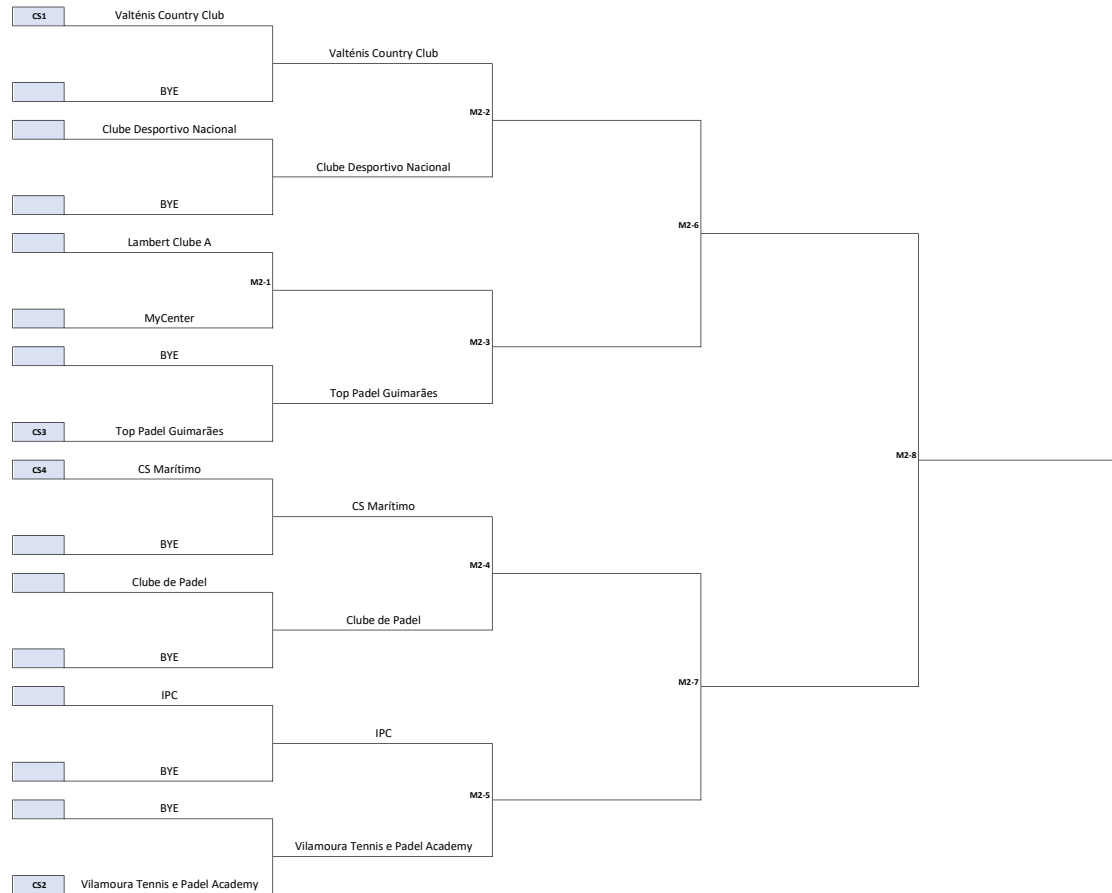

FASE FINAL

3 e 4 de Novembro 2018

MASCULINOS 2

APURAMENTOS:

ZONA	CLASS.	CLUBE	PONTOS	
NORTE	1	Top Padel Guimarães	19200.00	CS3
	1 A	Valténis Country Club	105986.25	
LISBOA	2 A	Lambert Clube A	51847.50	CS1
	1 B	Clube de Padel	98806.25	
	2 B	IPC	35128.75	
SUL	1	Vilamoura Tennis e Padel Academy	38345.00	CS2
	2	MyCenter	33397.75	
MADEIRA	1	CS Marítimo	18442.50	CS4
	2	Clube Desportivo Nacional	15065.00	