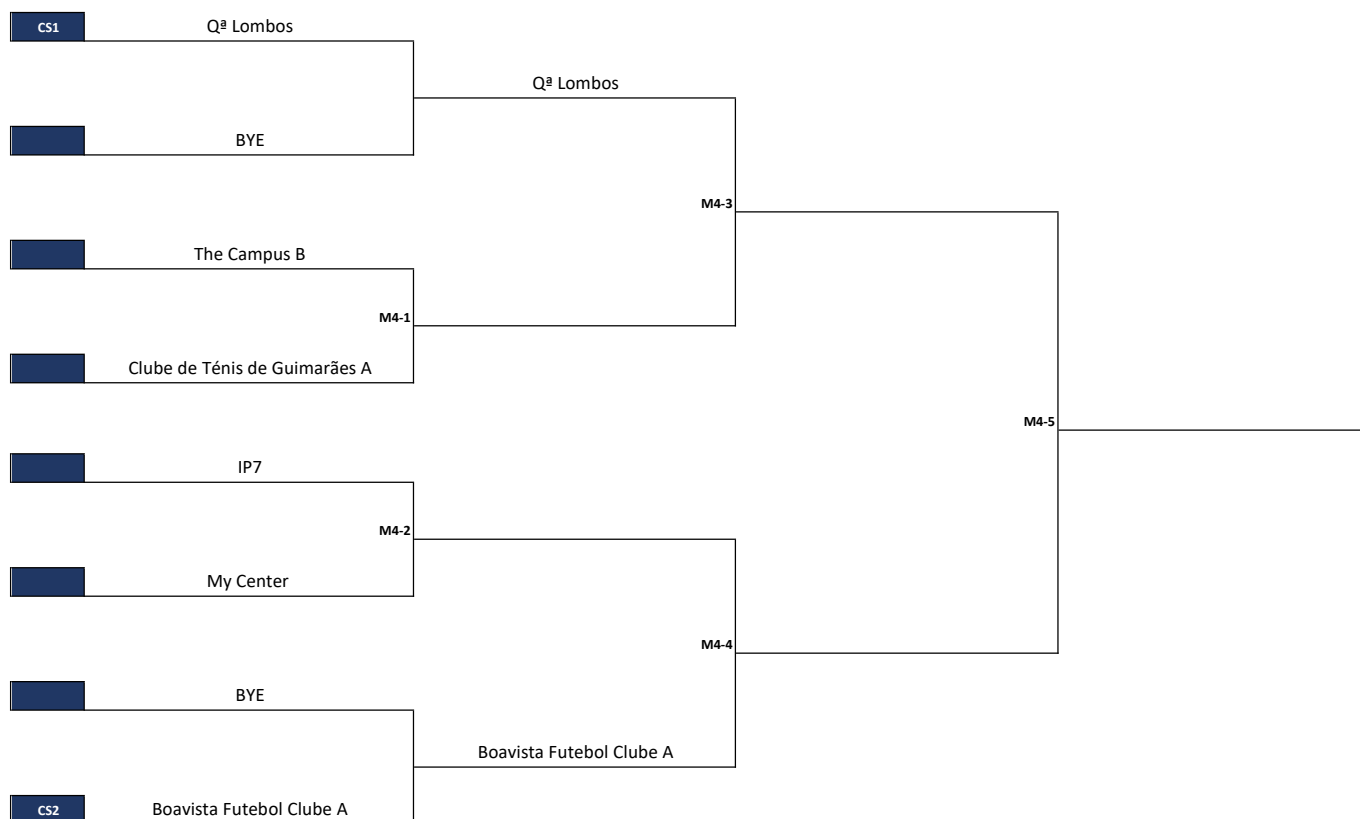

FASE FINAL
3 e 4 de Novembro 2018

MASCULINOS 4

APURAMENTOS:

ZONA	CLASS.	CLUBE	PONTOS
LISBOA	1	Qª Lombos	6387.50
	2	IP7	1362.80
NORTE	1	Clube de Ténis de Guimarães A	3178.50
	2	Boavista Futebol Clube A	5577.00
SUL	1	My Center	3853.75
	2	The Campus B	444.10