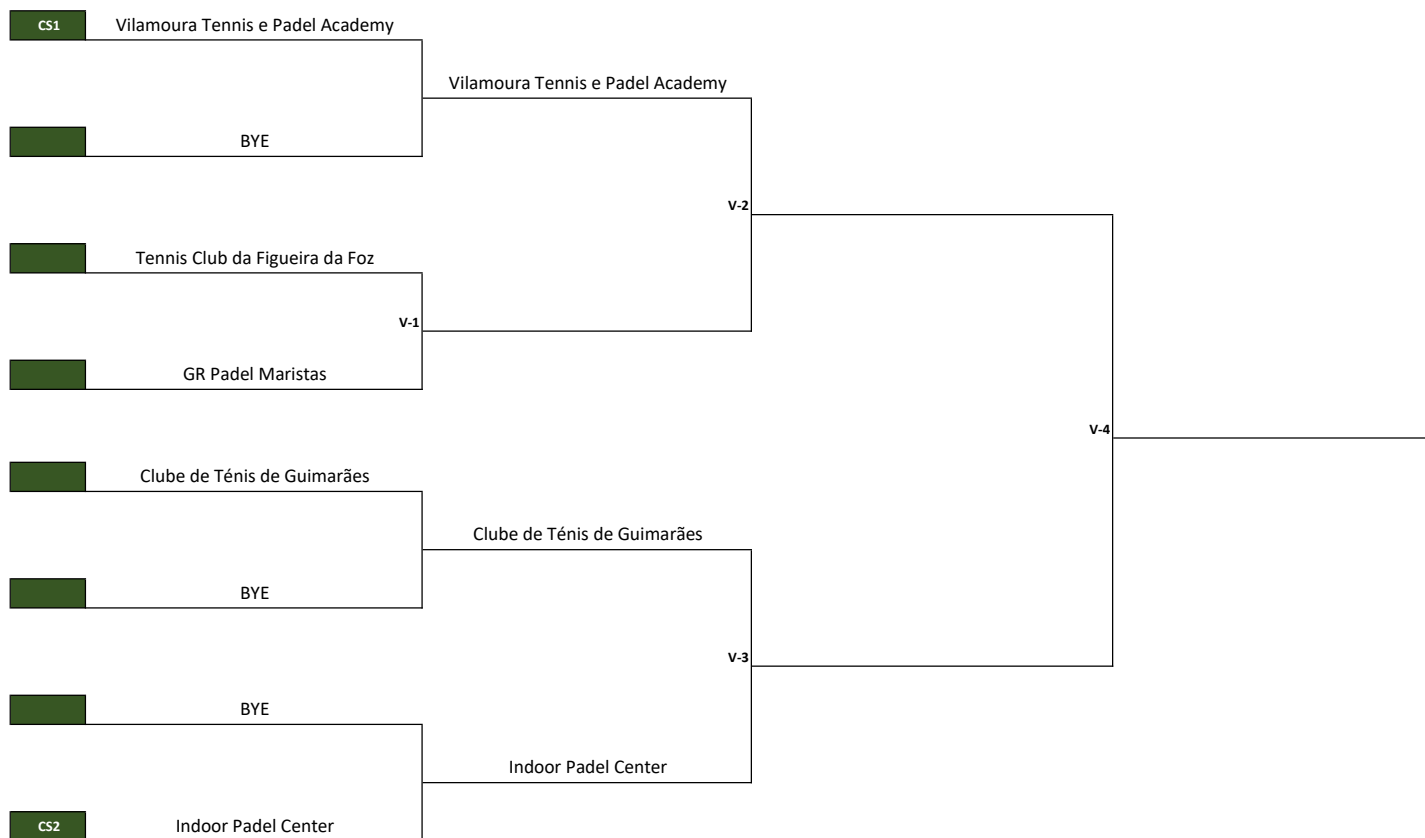

FASE FINAL
3 e 4 de Novembro 2018

VETERANOS +45

APURAMENTOS:

ZONA	CLASS.	CLUBE	PONTOS
NORTE	1	Clube de Ténis de Guimarães	125.00
CENTRO	1	Tennis Club da Figueira da Foz	6037.50
LISBOA	1	Indoor Padel Center	24675.00
	2	GR Padel Maristas	24062.50
SUL	1	Vilamoura Tennis e Padel Academy	34218.76

CS 2

CS 1

CABEÇAS DE SÉRIE

	ZONA	CLUBE	PONTOS
CS1	Sul	Vilamoura Tennis e Padel Academy	34218.76
CS2	Lisboa	Indoor Padel Center	24675.00