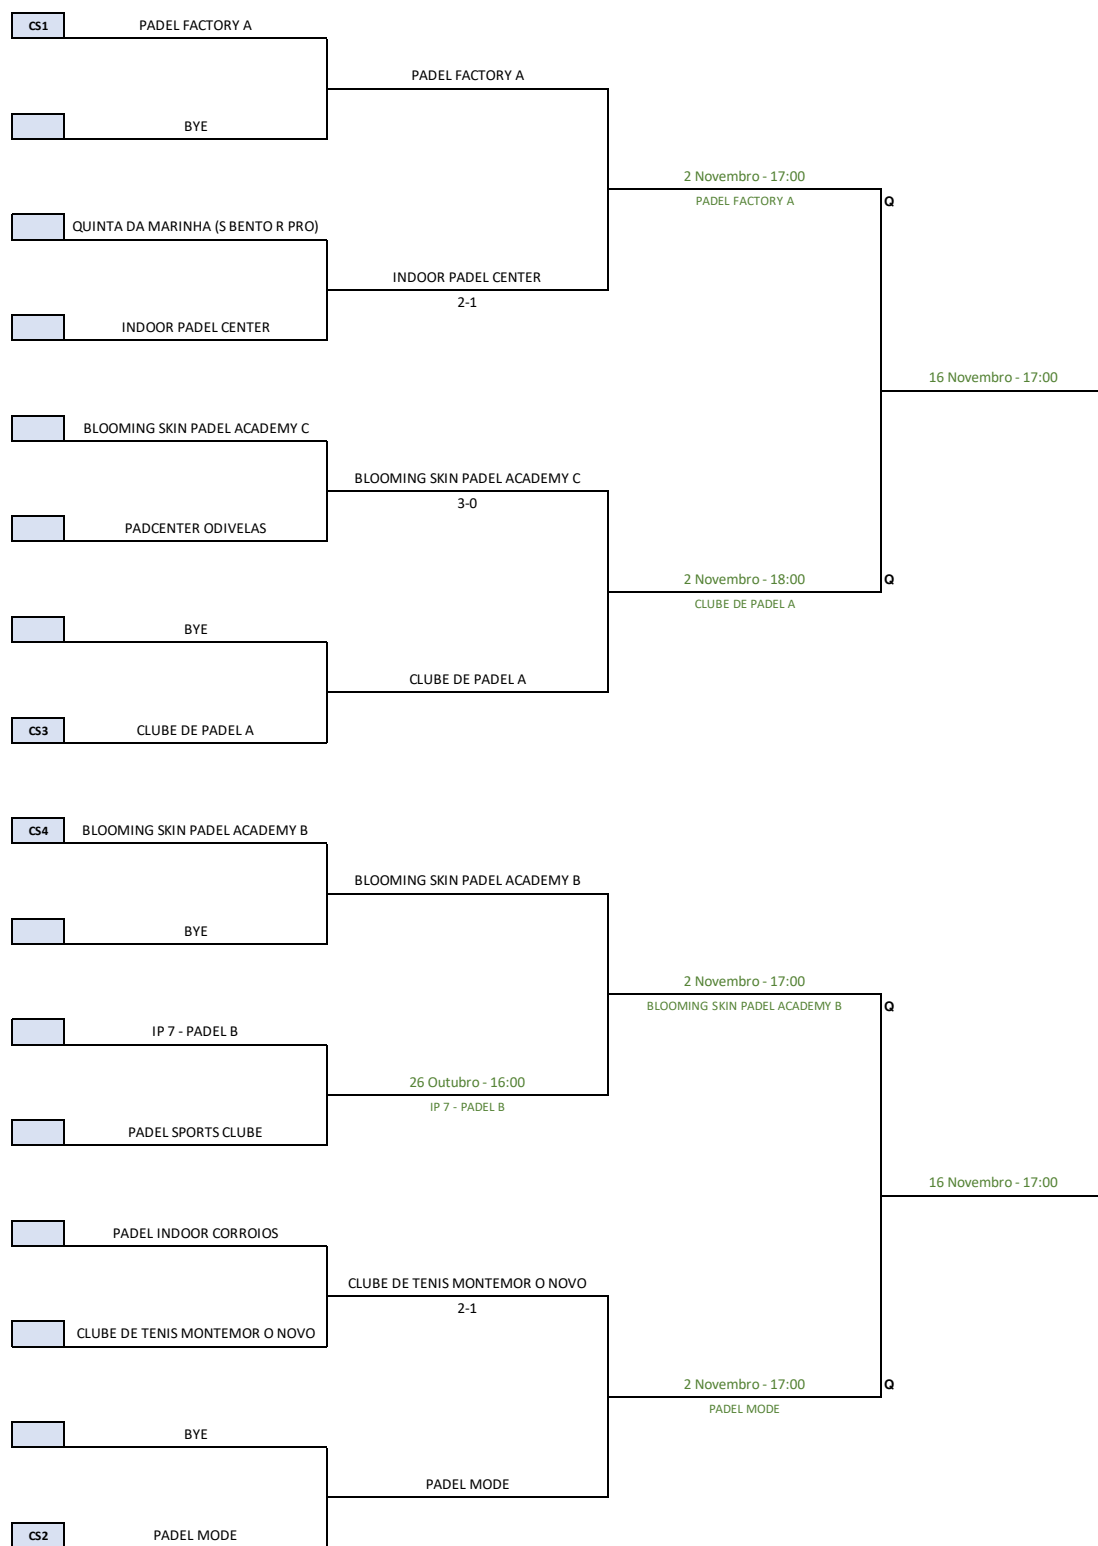

**MASCULINOS 3**

**APURAMENTOS:**

GRUPO	CLASS.	CLUBE	PONTOS
A	1	Padel Indoor Corroios	13030,00
	2	Blooming Skin Padel Academy B	15181,80
B	1	Padel Sports Clube Sintra	13959,00
	2	Padcenter Odiveelas	8833,95
C	1	Padel Factory Club A	20699,30
	2	IPC - Indoor Padel Center	5113,00
D	1	Padel Mode	16627,00
	2	Clube de Ténis de Montemor o Novo	3911,25
E	1	IP7 Padel B	4257,50
	2	Clube de Padel A	15573,80

**CABEÇAS DE SÉRIE**

	ZONA	CLUBE	PONTOS
<b>CS1</b>	Lisboa	Padel Factory Club A	20699,30
<b>CS2</b>	Lisboa	Padel Mode	16627,00
<b>CS3</b>	Lisboa	Clube de Padel A	15573,80
<b>CS4</b>	Lisboa	Blooming Skin Padel Academy B	15181,80