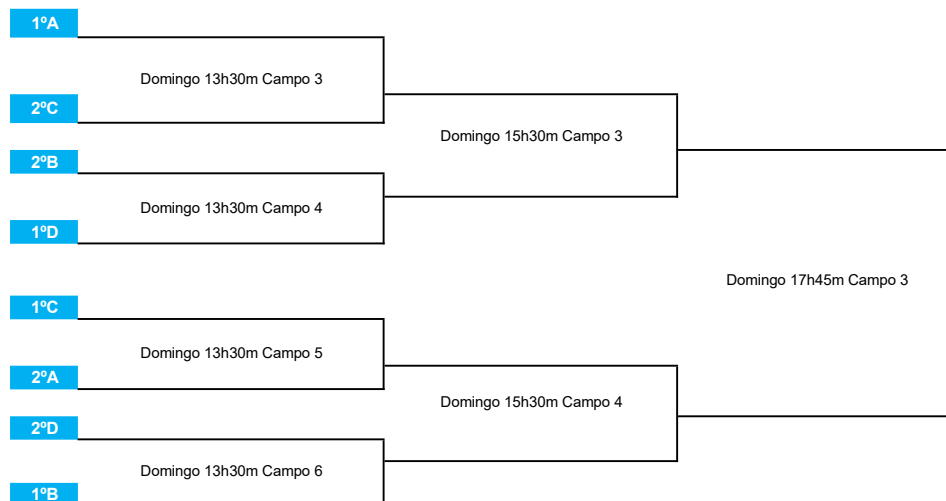

Enc.	Dia	Hora	Campo	Todos contra todos		Resultado
1	Dom.	9h	4	CS2- Gonçalo Ramos/Kiko Vaz	vs Gabriel Sardo/Diogo Barroso	
2	Dom.	10h30m	4	CS2- Gonçalo Ramos/Kiko Vaz	vs Afonso Pissara/Lourenço Tavares	
3	Dom.	9h45m	4	Gabriel Sardo/Diogo Barroso	vs Afonso Pissara/Lourenço Tavares	

Lic	Lic	Pontos	Nome	1º JOGO	2º JOGO	Pts	Class
6026	6561	31949,75	CS3- Rodrigo Pereira/Tomás Mendes				
5767	7165	22450	Tiago Parada/Gonçalo Durão				
7412	7348	437,5	Simão Machado/Augusto Gabriel				

Enc.	Dia	Hora	Campo	Todos contra todos		Resultado
1	Dom.	9h	5	CS3- Rodrigo Pereira/Tomás Mendes	vs Tiago Parada/Gonçalo Durão	
2	Dom.	10h30m	5	CS3- Rodrigo Pereira/Tomás Mendes	vs Simão Machado/Augusto Gabriel	
3	Dom.	9h45m	5	Tiago Parada/Gonçalo Durão	vs Simão Machado/Augusto Gabriel	

Lic	Lic	Pontos	Nome	1º JOGO	2º JOGO	Pts	Class
5434	5527	28087,5	CS4- Martim Pereira/Dinis Marques				
90456	5769	20562,5	Felipe Parente/Martim Ferreira				
8032	8029	437,5	Tomás Teixeira/Manuel Guerreiro				

Enc.	Dia	Hora	Campo	Todos contra todos		Resultado
1	Dom.	9h	6	CS4- Martim Pereira/Dinis Marques	vs Felipe Parente/Martim Ferreira	
2	Dom.	10h30m	6	CS4- Martim Pereira/Dinis Marques	vs Tomás Teixeira/Manuel Guerreiro	
3	Dom.	9h45m	6	Felipe Parente/Martim Ferreira	vs Tomás Teixeira/Manuel Guerreiro	

1/4 FINAL

1/2 FINAL

FINAL

M3SPO

M3SPO

M3S