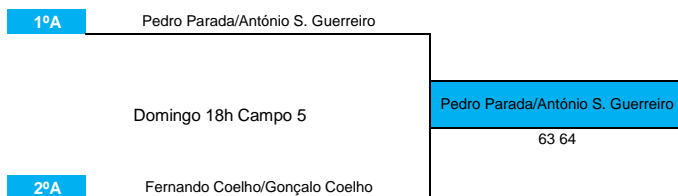

Sub-16 M

PROPO

Lic	Lic	Pontos	Nome	1º JOGO	2º JOGO	Pts	Class
4255	3066	103562,5	CS1- João Muralha/Rafael Araujo	0	0	0	3º
2192	2100	77743,75	Fernando Coelho/Gonçalo Coelho	3	0	3	2º
2988	2979	77062,5	Pedro Parada/António S. Guerreiro	3	3	6	1º

Enc.	Dia	Hora	Campo	Todos contra todos		Resultado	
1	Dom.	14h30m	5	CS1- João Muralha/Rafael Araujo	vs	Fernando Coelho/Gonçalo Coelho	7-9
2	Dom.	16h30m	5	CS1- João Muralha/Rafael Araujo	vs	Pedro Parada/António S. Guerreiro	7-9
3	Dom.	15h30m	5	Fernando Coelho/Gonçalo Coelho	vs	Pedro Parada/António S. Guerreiro	7-9

FINAL

M3