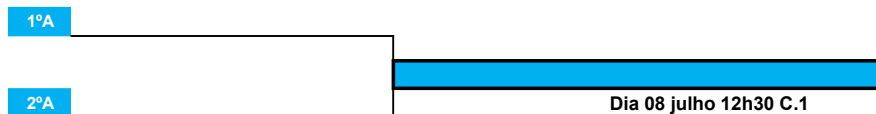

OPTIMAX PADEL OPEN

Categoria Femininos Nível 2

GRUPOS

F2

GRUPO A

Nº	Lic	Lic	Pontos	Nome	1º JOGO	2º JOGO	3º JOGO	4º JOGO	Pts	Class
1	3331	3341	14075	Marcia Gonçalves - Silvia Basto						
2	5306	2577	5527	Sofia Oliveira - Sandra Farrajota						
3	1723	3559	5380	Sueli Rodrigues - Miriam Matos						
4	4961	5290	3000	Demi Rodrigues - Stacey Rodrigues						
5	2971	2949	510	Inês Ferin - Silvia Rios						

Enc.	Dia	Hora	Campo	Todos contra todos		Resultado
1	6/jul	18H30	C.C.	Marcia Gonçalves - Silvia Basto	vs	Sofia Oliveira - Sandra Farrajota
2	7/jul	11h30	C.3	Marcia Gonçalves - Silvia Basto	vs	Sueli Rodrigues - Miriam Matos
3	7/jul	16h30	C.2	Marcia Gonçalves - Silvia Basto	vs	Demi Rodrigues - Stacey Rodrigues
4	8/jul	09h30	C.C.	Marcia Gonçalves - Silvia Basto	vs	Inês Ferin - Silvia Rios
5	7/jul	15h30	C.4	Sofia Oliveira - Sandra Farrajota	vs	Sueli Rodrigues - Miriam Matos
6	7/jul	11h30	C.4	Sofia Oliveira - Sandra Farrajota	vs	Demi Rodrigues - Stacey Rodrigues
7	7/jul	17h30	C.C.	Sofia Oliveira - Sandra Farrajota	vs	Inês Ferin - Silvia Rios
8	7/jul	17h30	C.2	Sueli Rodrigues - Miriam Matos	vs	Demi Rodrigues - Stacey Rodrigues
9	8/jul	09h30	C.3	Sueli Rodrigues - Miriam Matos	vs	Inês Ferin - Silvia Rios
10	6/jul	18H30	C.1	Demi Rodrigues - Stacey Rodrigues	vs	Inês Ferin - Silvia Rios

FASE FINAL

FINAL

F2

Sistema de Jogo